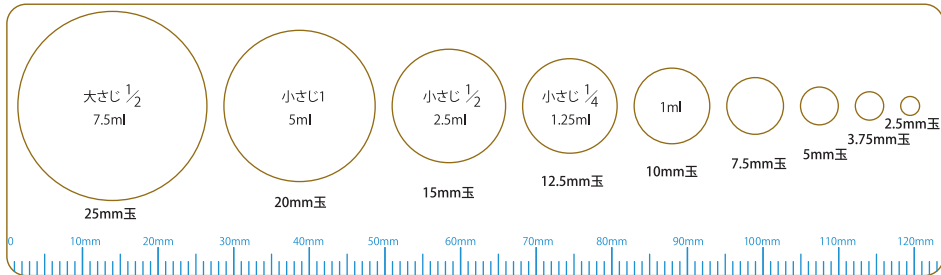

スケール

クリアファイルの中にこの紙をはさみ、丸めて球体にしたねんどをのせてサイズを量ります。

カラーチャート

Pick up
今すぐ使える!
カラーチャート
カラフル8色

使用カラーねんど

□ ホワイト ■ イエロー ■ マゼンタ ■ ブルー

※ハーティカラーは絵具より顔料濃度が濃いので入れすぎないように気をつけましょう。
※印刷は、実際の色と異なる場合があります。

■ ピンク	■ チョコレート
 =  + 	 =  +  + 
■ ライトブルー	■ パープル
 =  + 	 =  +  + 
■ ライトイエロー	■ ライトグリーン
 =  + 	 =  +  + 
■ オレンジ	■ コバルトブルー
 =  +  + 	 =  +  + 