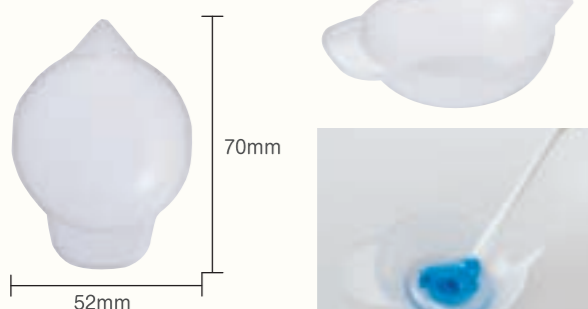

¥410 (税込) ¥380 (本体)
色：半透明 | 入数：1個 | 品番：403032 | JAN：4902498730321
本体サイズ：W52×D70×H12mm | 材質：ポリプロピレン

調色スティック Mixing Stick

透明樹脂(UVレジン・2液性レジン)など、調色時の攪拌に使用できる混ぜ棒。スプーンで着色剤などの取り出し、ピックで気泡取りや細かなモールドへの流し込みなど、様々な用途に使用できます。