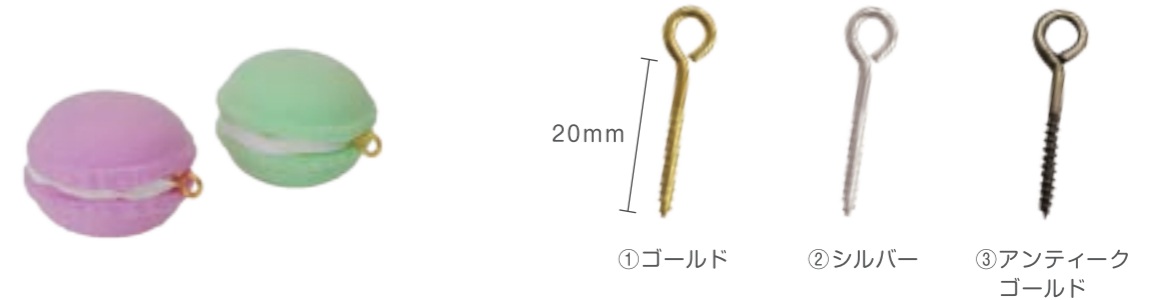

ヒートン Eye Bolt

ゴールド、シルバー、アンティークゴールドの3色からお選びいただけます。

- ¥378 (税込) ¥350 (本体) サイズ: Φ5×20mm | 材質: 本体・真鍮
- ①ゴールド 本数: 10本入 | 入数: 1個 | 品番: 404088 | JAN: 4902498740887
- ②シルバー 本数: 10本入 | 入数: 1個 | 品番: 404114 | JAN: 4902498741143
- ③アンティークゴールド 本数: 8本入 | 入数: 1個 | 品番: 404133 | JAN: 4902498741334