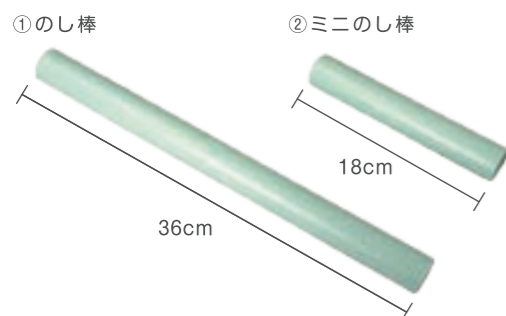

のし棒・ミニのし棒 Press Bar / Mini Press Bar

粘土を薄く伸ばす際に使います。中は空洞で軽く、表面は細かいスジ加工がされているので粘土が付着しない仕様になっています。非常に細かい筋なので、粘土表面は滑らかに仕上がります。