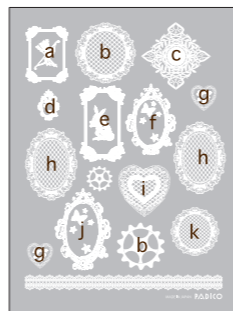

転写シール Seal Decal

転写させたい物の上でシールを擦るだけ。簡単に絵柄が移ります。

転写シールにUVレジンを直接めって固めると、手軽にレジンパーツが作れます。

レースはジュエルモールド (ジュエリー) とセッティング4種のベースにピッタリ合うサイズです。

内容物

接着面にUVレジン
を塗ります。

紫外線でレジン
を固めれば
絵柄ごとレジンが
ペリッと
はがれ、パーツが
作れます。

レースは、ソフトモールド (ジュエリー) と
セッティング4種類に対応したサイズです。

メタルシート Metal Seal [Silver Black / Silver White]

レジンや粘土など、シールが貼れる素材ならなんでも金属風に仕上げることができるメタルシートです。

適当なサイズにカットしたメタルシートを作品に貼り、メラミンスポンジでメタルシートを削るだけ。

作品の凹凸が浮かびあがってアンティークな仕上がりになります。

※ブラックやホワイトを削ると下からシルバーが出てきます。

内容物

①シルバー × ブラック

②シルバー × ホワイト

①メタルシートを必要な
大きさにカットし、
剥離紙から剥がします。

②作品にメタルシートを
貼り付けます。

③細かな模様や狭い場所は、
ヘラを使ってしっかりと
押さええます。

④隙間があるところは、
上から重ねて貼る
こともできます。

⑤磨きスポンジに水を含
ませて軽く絞ります。

⑥メタルシートをスポンジ
で磨き、陰影をつけます。

¥648 (税込) ¥600 (本体) 内容: 転写シール、転写棒 | 本体サイズ: W90×H120mm | パッケージサイズ: W100×H173mm

- ①色: ゴールド | 入数: 1個 | 品番: 404141 | JAN: 4902498741429
- ②色: ブラック | 入数: 1個 | 品番: 404142 | JAN: 4902498741426
- ③色: ホワイト | 入数: 1個 | 品番: 404143 | JAN: 4902498741433
- ④色: ゴールド | 入数: 1個 | 品番: 404144 | JAN: 4902498741440

¥540 (税込) ¥500 (本体) 材料表記: メタルシート=アルミ箔、ヘラ=PE、スポンジ=メラミンフォーム
本体サイズ: W120×H150mm | パッケージサイズ: W130×D10×H185mm

- ①色: シルバー×ブラック | 内容: メタルシート4枚、磨きスポンジ、ヘラ | 入数: 1個 | 品番: 404145 | JAN: 4902498741457
- ②色: シルバー×ホワイト | 内容: メタルシート4枚、磨きスポンジ、ヘラ | 入数: 1個 | 品番: 404146 | JAN: 4902498741464