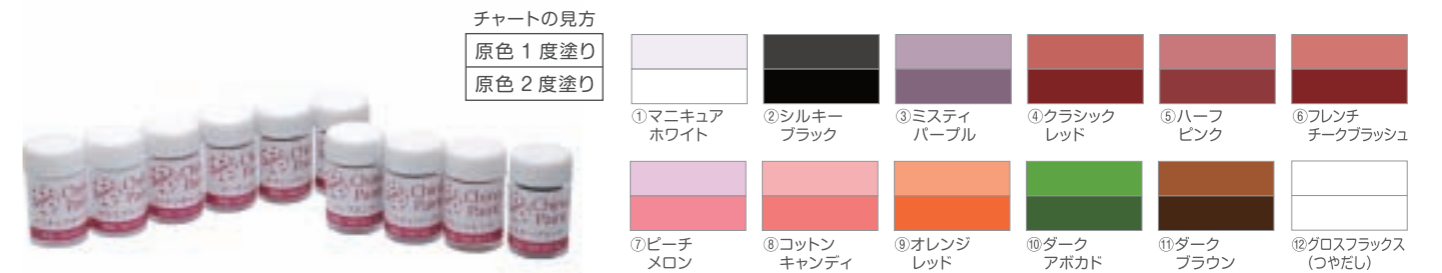

チャイナペイント China paint

ビスクドールの絵付け用に調色された絵具です。
メデュームでチャイナペイントを溶き、730~800℃で焼成して使用します。

¥756 (税込) ¥700 (本体) 入数: 各1個 | 容量: 3g

① マニキュアホワイト 品番: 730010	② シルキーブラック 品番: 730012	③ ミスティパープル 品番: 730003	④ クラシックレッド 品番: 730009	⑤ ハーフピンク 品番: 730004	⑥ フレンチチークブラッシュ 品番: 730006
⑦ ピーチメロン 品番: 730007	⑧ コットンキャンディ 品番: 730005	⑨ オレンジレッド 品番: 730008	⑩ ダークアボカド 品番: 730014	⑪ ダークブラウン 品番: 730013	⑫ グロスフラックス (つやだし) 品番: 730011

メデューム Medium

粉末のチャイナペイントに混ぜて使用する溶き液です。
ビスクドールの地肌など広域を絵付けするときに使用する「メデュームエア」と、
眉や睫毛など、線を描くときに使用する「メデュームライン」の2種類があります。