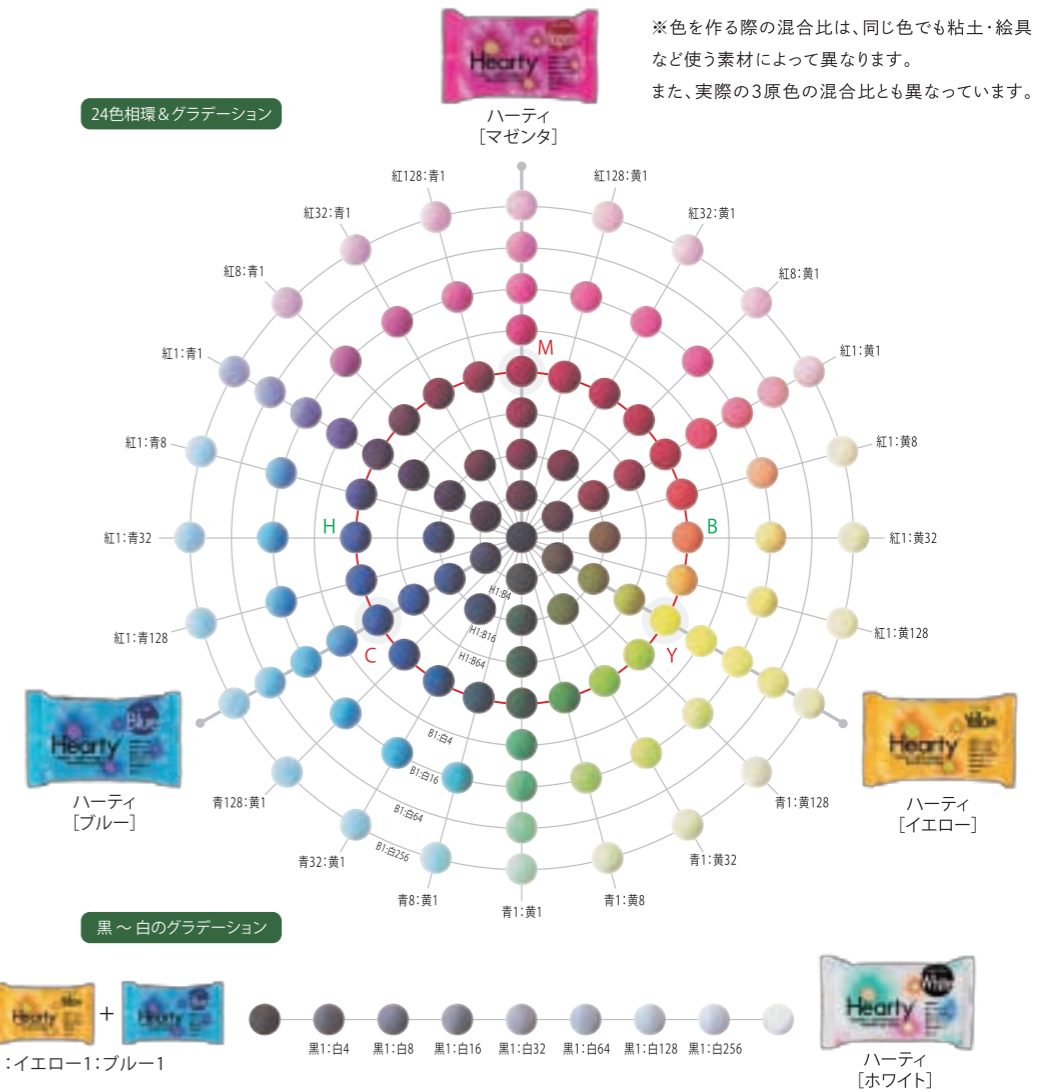

カラー粘土で様々な色を作ろう

- ■M・Y・Cの色はハーティ[マゼンタ]、[イエロー]、[ブルー]の原色となります。
- ■赤い線上は、原色による24色相環となります。
- ■24色相環より内側は、基本色(B)に対向する色(H)を混ぜて濃色へ、外側は基本色に白を混ぜて淡色へのグラデーションを表しています。
- ■サークルの中心は、各色を同量(紅1:黄1:青1)で混ぜた色(黒)です。※印刷物のため、実際の色とは多少異なります。