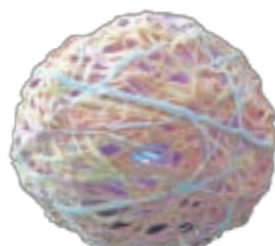

のび〜る軽量粘土 カルのび Stretched Clay Karunobi

良く伸び、乾燥しにくく、粘土どうしの付きがいいので、
子どもたちの作品の発想がふくらみます。

収縮率: 4.5%

「風船ランプ」