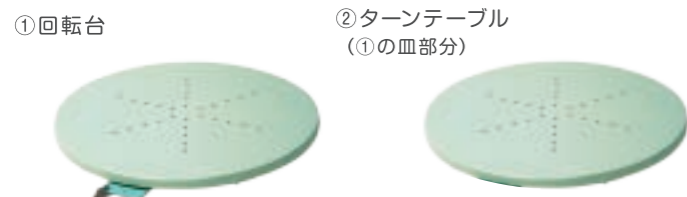

吉田式II 球体関節人形指導書

Yoshida's BJD Book II

出版社: ホビージャパン

¥2,916 (税込) ¥2,700 (本体)
品番: 992105 | ISBN: 9784798607825

回転台・ターンテーブル Plastic Turntable / Spare Table

滑らかに回転するプラスチック製の作品制作用回転台です。芯材になるアルミ線・針金などは裏面でねじることで止められます。上部のターンテーブルはストッパー付きで回転・停止も簡単にでき、水平のまま取り外すこともできます。