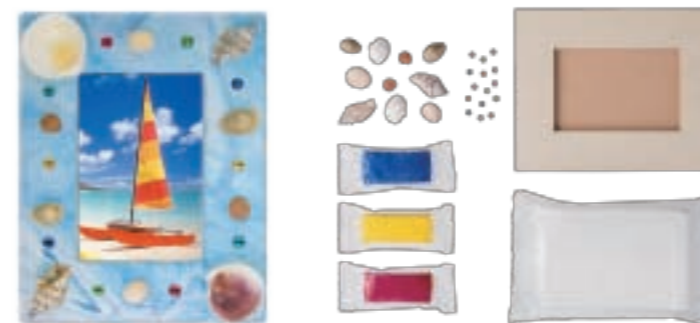

貝がら&ビーズモザイクフレーム Shell & Bead Mosaic Frame Kit

貝がらとビーズモザイクで飾る、海のフォトフレーム工作キットです。
付属のカラー粘土を使って好きな色合いや模様デザインできます。

¥1,080 (税込) ¥1,000 (本体) パッケージサイズ: W200×D50×H160mm
入数: 24個 | 品番: 202165 | JAN: 4902498721657