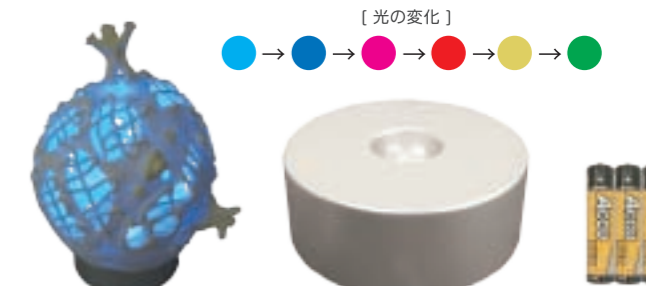

¥350 (税込) ¥325 (本体) パッケージサイズ: W90×D40×H80mm
本体サイズ: 直径76mm
光色: RGB | 入数: 1個 | 品番: 101616 | JAN: 4902498716165