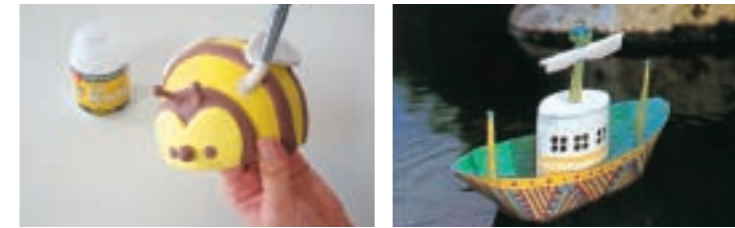

作品の表面に塗るだけで、強力な防水効果を発揮する特殊樹脂の水性防水塗料です。

無臭・無害でしかも接着性・弾性など多くの特性をもち、粘土を含め幅広くご使用いただけます。

油着彩・アクリル着彩の上から塗ることができます。

塗布なし ツヤあり ツヤなし

①ツヤあり ②ツヤなし

¥864 (税込) ¥800 (本体) サイズ: W54×D51×H83mm

- ① 容量: 100ml | 入数: 24個 | 品番: 202943 | JAN: 4902498729431
- ② 容量: 100ml | 入数: 24個 | 品番: 202944 | JAN: 4902498729448