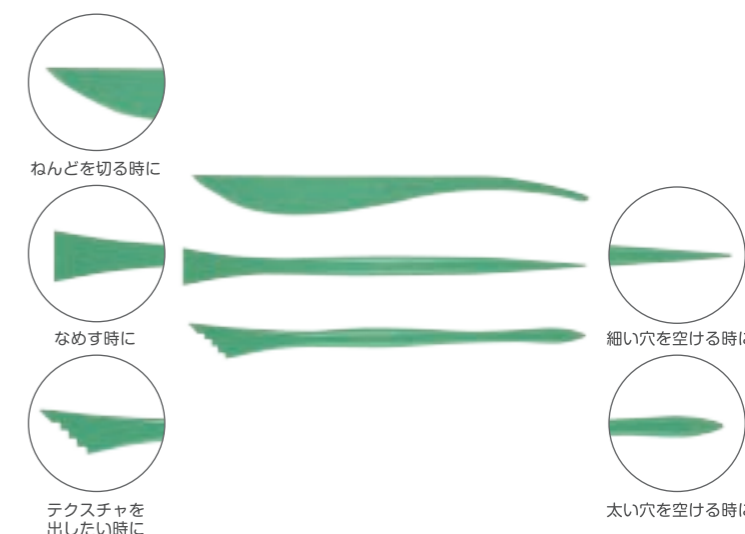

¥540(税込) ¥500(本体) サイズ：長さ16cm
入数：1個 | 品番：302725 | JAN：4902498727253