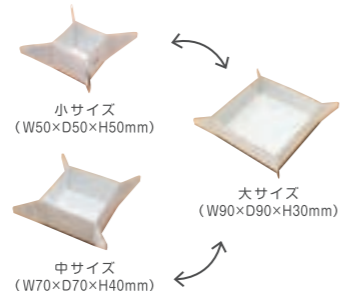

●原型の素材について

素材によって、型取り材と原型がついてしまったり、硬化不良になります。
上記の表にて原型の素材をお確かめの上、ご使用ください。

シリコン用型取りボックス Paper Box For Clear Silicone Mold Gel

クリアシリコン型取り材専用ボックス。
原型のサイズに合わせて3サイズの箱が作れます。

サイズを決めて折る 両面テープを貼る 組み立てる

¥410 (税込) ¥380 (本体) パッケージサイズ: W160×D3×H195mm | 耐熱温度: 70~80℃
内容: 型取りボックス3枚+両面テープ12枚 | 入数: 1個 | 品番: 404179 | JAN: 4902498741792

クリアシリコン
型取り材
専用ボックス

コート剤 デコラージュコート Decollage Coat

紙・布用のコート材です。紙は画面に、布は裏側から二度塗りして
UVレジン液の染み込みによる透けや変色を防ぎます。

¥496 (税込) ¥460 (本体) ボトルサイズ: 直径30mm×高さ60mm
容量 20ml | 入数: 1個 | 品番: 404191 | JAN: 4902498741914

※印刷によってはにじむ場合がありますので、
目立たない場所に試し塗りをすることをおすすめします。