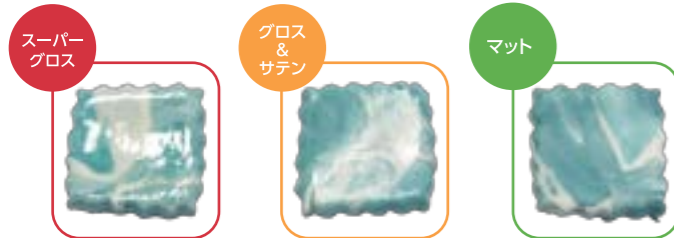

スーパー
グロス

グロス
&
サテン

マット