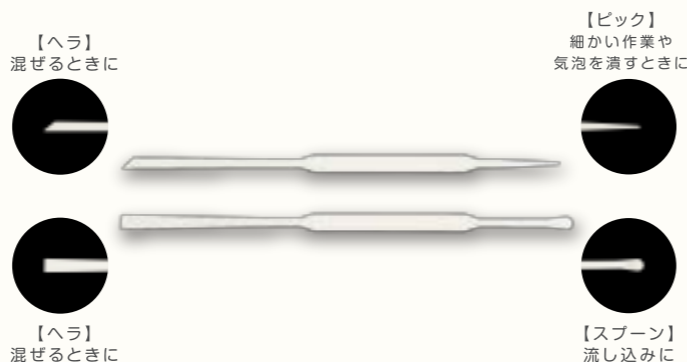

¥410 (税込) ¥380 (本体)
色：白 | 入数：1個 | 品番：403033 | JAN：4902498730338
内容：スプーン&ヘラ…1本、ニードル&ヘラ…1本 | 長さ：150mm | 材質：POM

Jewel Mold mini & colorant

UVレジン専用着色剤「宝石の雫」で、世界で一つだけの宝石をつくってみよう。

1, オレンジカルセドニ ●+●+○	2, ピンクトルマリン ●+○	3, クンツァイト ●+●+○ (ホログラム)	4, ストロベリークォーツ ●+(砕いたビーズ)	5, パリドット ●+(ホログラム)	6, アマゾナイト ●+●+○	7, アパタイト ●+●
8, アメジスト ●	9, 翡翠 ●+○	10, フロライト ●+●+●	11, イロマルファイト ●+●+○	12, ピンクマルファイト ●+●+○	13, ブルマンド ●+●+○	14, タコイズ ●+●+○+●
15, インペリアルトパーズ (ピンク) ●+●+(ホログラム)	16, インペリアルトパーズ (イエロー) ●+●+(ホログラム)	17, インペリアルトパーズ (オレンジ) ●+●+(ホログラム)	18, ムーンストーン ○+(ホログラム)	19, ムーンストーン ○		

created by キムラプレミアム